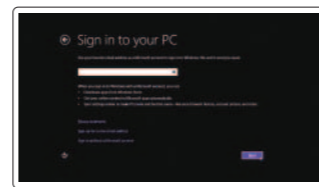

Sign in to your Microsoft account or create a local account

Log på din Microsoft-konto eller opret en lokal konto
Kirjaudu Microsoft-tilillesi tai luo uusi tili
Logg inn på Microsoft-kontoen eller opprett en lokal konto
Logga in till ditt Microsoft-konto eller skapa ett lokalt konto

3 Explore resources

Udforsk ressourcer | Tutustu resurssieihin
Undersøk ressursene | Utforska resurser

Help and Tips

Hjælp og tips | Ohje ja vinkkejä
Hjelp og tips | Hjälp och tips

My Dell

Min Dell | Dell-tietokoneeni
Min Dell | Min Dell

Register your computer

Registrer computeren | Rekisteröi tietokone
Registrer datamaskinen | Registrera din dator

Shortcut keys

Genvejstaster | Pikavalintanäppäimet
Snarveistaster | Kortkommandon

Switch to external display

Skift til ekstern skærm | Siirry ulkoiseen näyttöön
Bytt til ekstern visning | Växla till extern bildskärm

Turn off/on wireless

Slå trådløst fra/til | Kytke langaton yhteys pois/päälle
Slå av/på trådløs tilkobling | Slå av/på trådlösa nätverk

Disable/enable touchpad

Deaktiver/aktiver pegefelt
Poista kosketuslevy käytöstä/ota se käyttöön
Deaktiver/Aktiver styringsplaten
Inaktivera/aktivera pekskiva

Decrease brightness
Formindsk lysstyrke | Vähennä kirkkautta
Demp lysstyrken | Minska ljusstyrkan

Increase brightness
Forøg lysstyrke | Lisää kirkkautta
Øk lysstyrken | Öka ljusstyrkan

Toggle keyboard backlight
Skift mellem tastaturets baggrundsllys
Vaihda näppäimistön taustavalon tila
Slå av/på tastaturbaklys
Växla tangentbordets bakgrundsbelysning

Play previous track/chapter
Afspil forrige nummer/kapitel | Toista edellinen raita tai luku
Spill av forrige spor/kapittel | Spela upp föregående spår/kapitel

Play/Pause
Afspil/Afbryd midlertidigt | Toista/tauko
Spill/pause | Spela upp/pausa

Play next track/chapter
Afspil næste nummer/kapitel | Toista seuraava raita tai luku
Spill av neste spor/kapittel | Spela upp nästa spår/kapitel

Decrease volume
Formindsk lydstyrke | Vähennä äänenvoimakkuutta
Reduser lyden | Minska volymen

Increase volume
Forøg lydstyrke | Lisää äänenvoimakkuutta
Øk lyden | Öka volymen

Mute audio
Slå lyd fra | Mykistä ääni
Demp lyden | Stäng av ljud