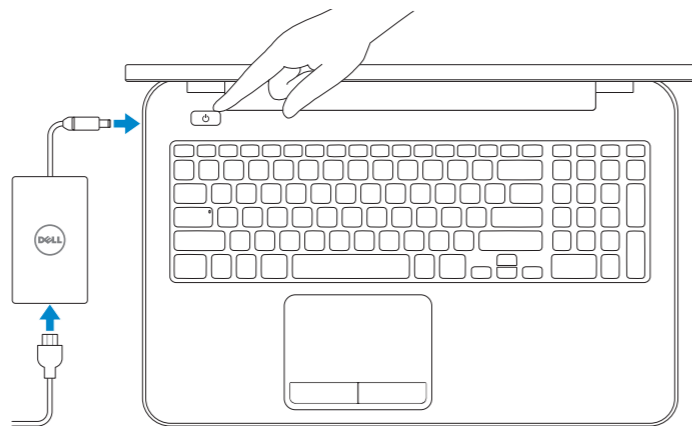

INSPIRON 17/17R

Quick Start Guide

Hurtig startguide
Pikaopas
Hurtigstart
Snabbstartguide

1 Connect the power adapter and turn on your computer

Tilslut strømadapteren og tænd computeren
Kytke verkkolaite ja käynnistä taulutietokone
Koble til strømadapteren, og slå på datamaskinen
Anslut nätadaptern och slå på datorn

2 Finish Windows setup

Udfør Windows Installation | Suorita Windows-asennus loppuun
Gjør ferdig Windows-oppsettet | Slutför Windows-inställningen

Enable security and updates

Aktivér sikkerhed og opdateringer
Ota suojaus ja päivitykset käyttöön
Aktiver sikkerhet og oppdateringer
Aktivera säkerhet och uppdateringar